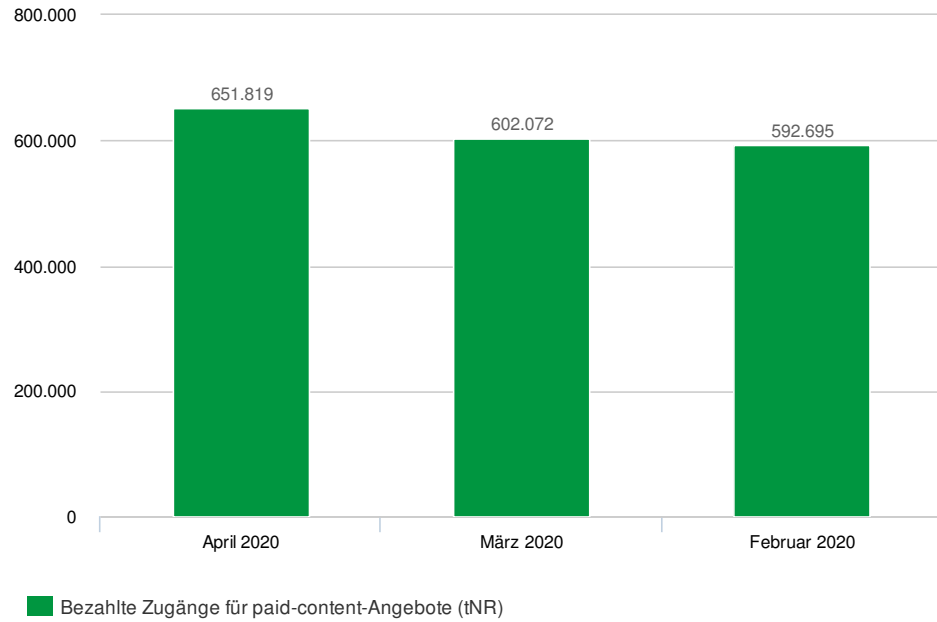

## Entwicklung der tagesdurchschnittlichen Nutzungsrechte

Quelle: <http://ivw.eu/paid-content/chart/entwicklung-der-tagesdurchschnittlichen-nutzungsrechte-2020-04-0>