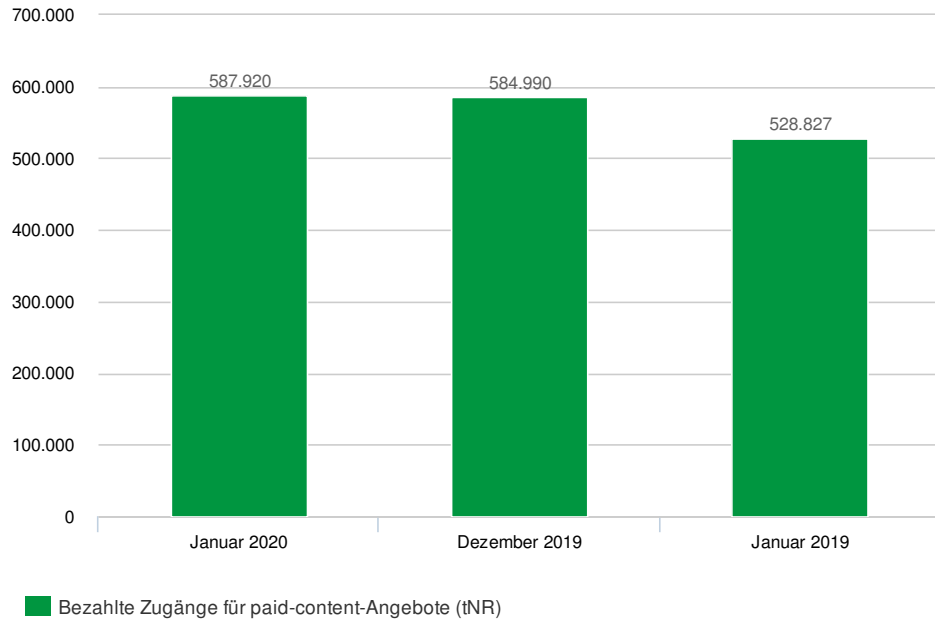

## Entwicklung der tagesdurchschnittlichen Nutzungsrechte

Quelle: <https://ivw.de/paid-content/chart/entwicklung-der-tagesdurchschnittlichen-nutzungsrechte-2020-01>